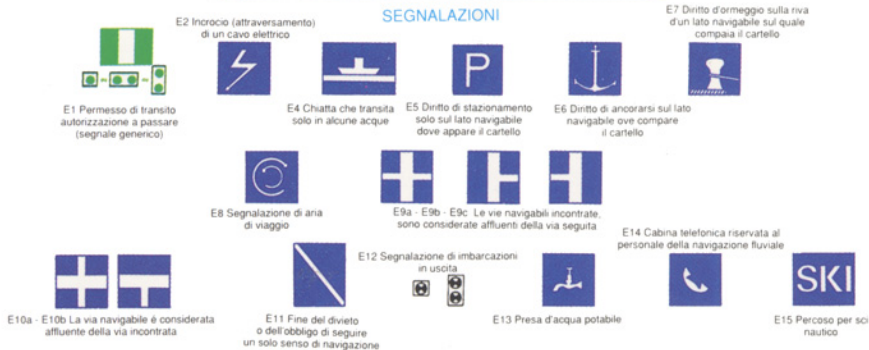

# SEGNALETICA FLUVIALE

## SEGNALAZIONI

## SEGNALI DI LIMITAZIONE

## SEGNALI SONORI

	(4 secondi)	Attenzione
	(1 secondo)	Arrivo a tribordo
		Arrivo a babordo

		Rientro
		Non sono capace di fare manovra/e
		Pericolo imminente di accostaggio